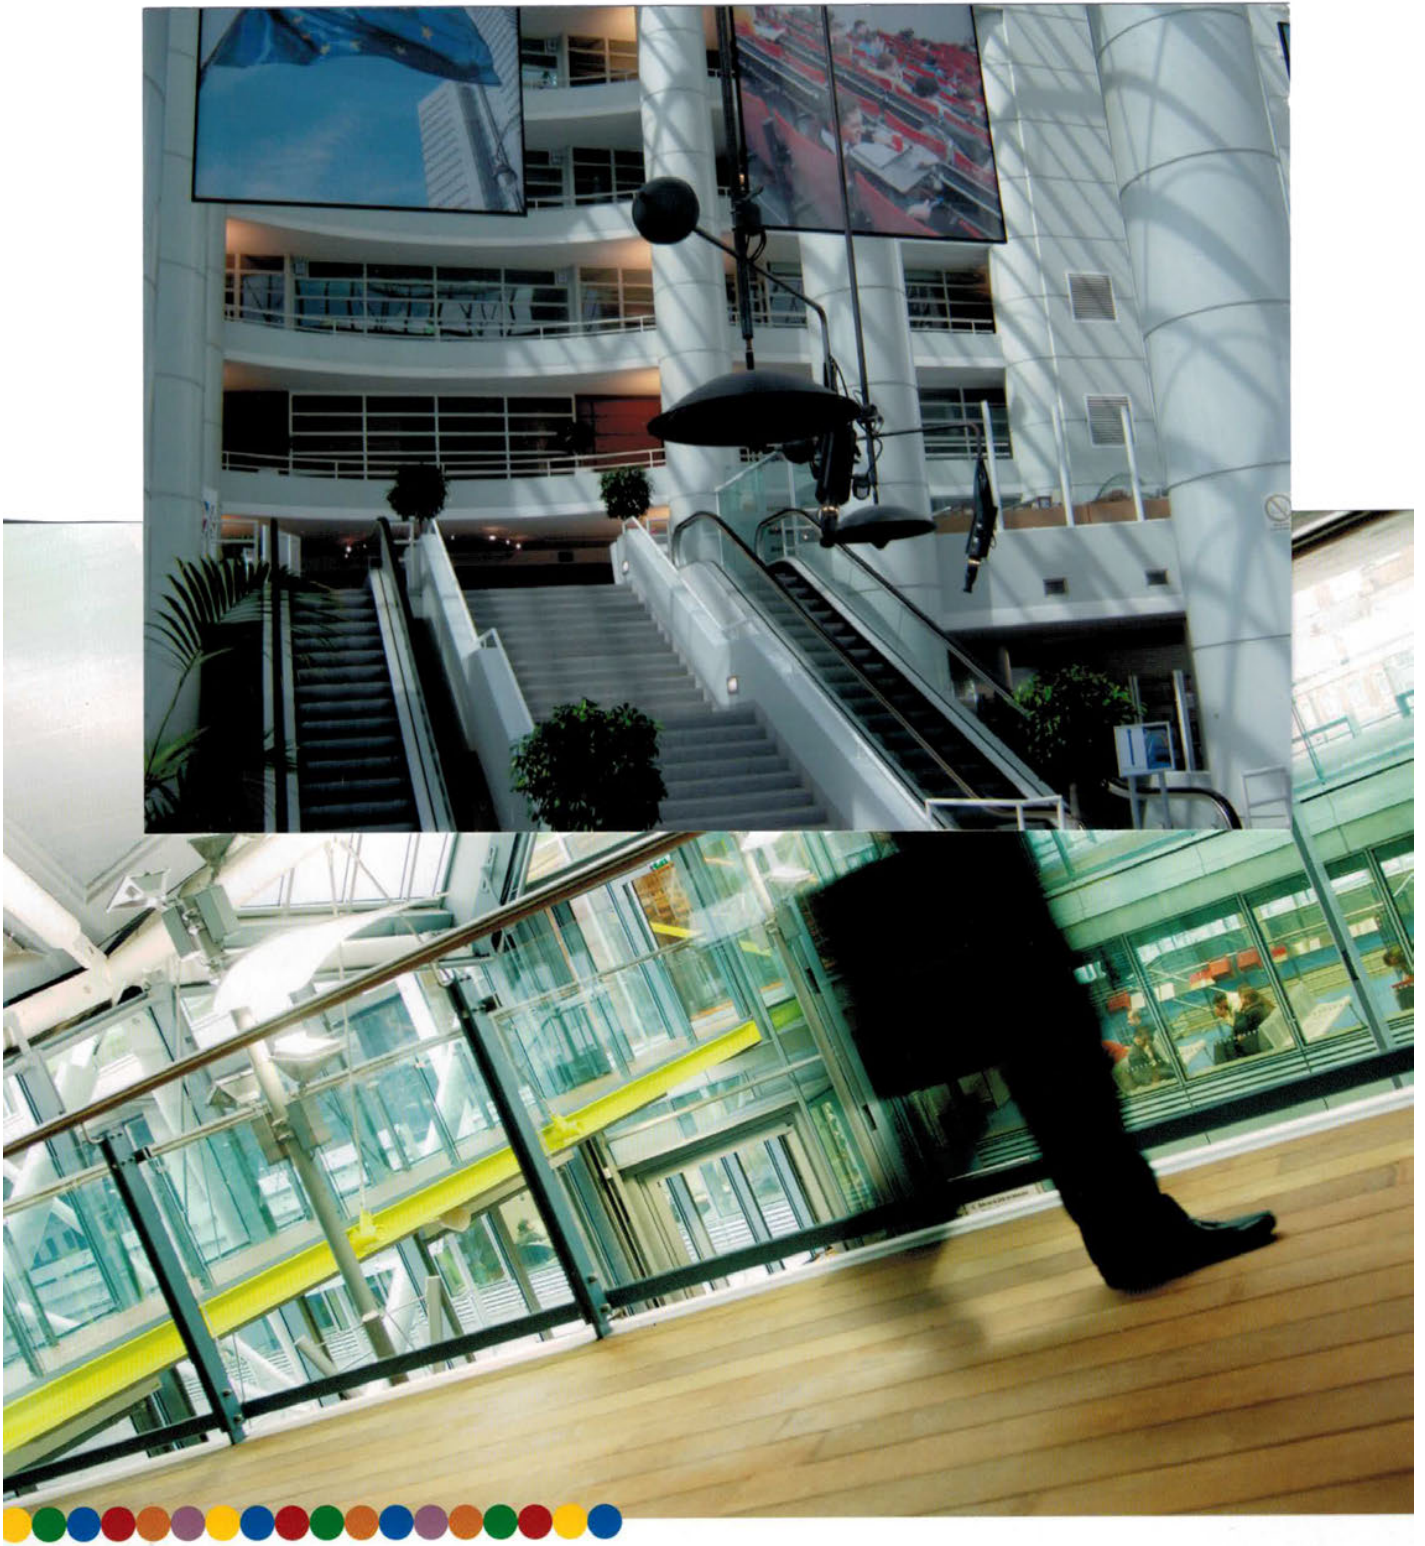

Vlaanderen Inspireert

Creativiteit en kennis in het hart van Europa